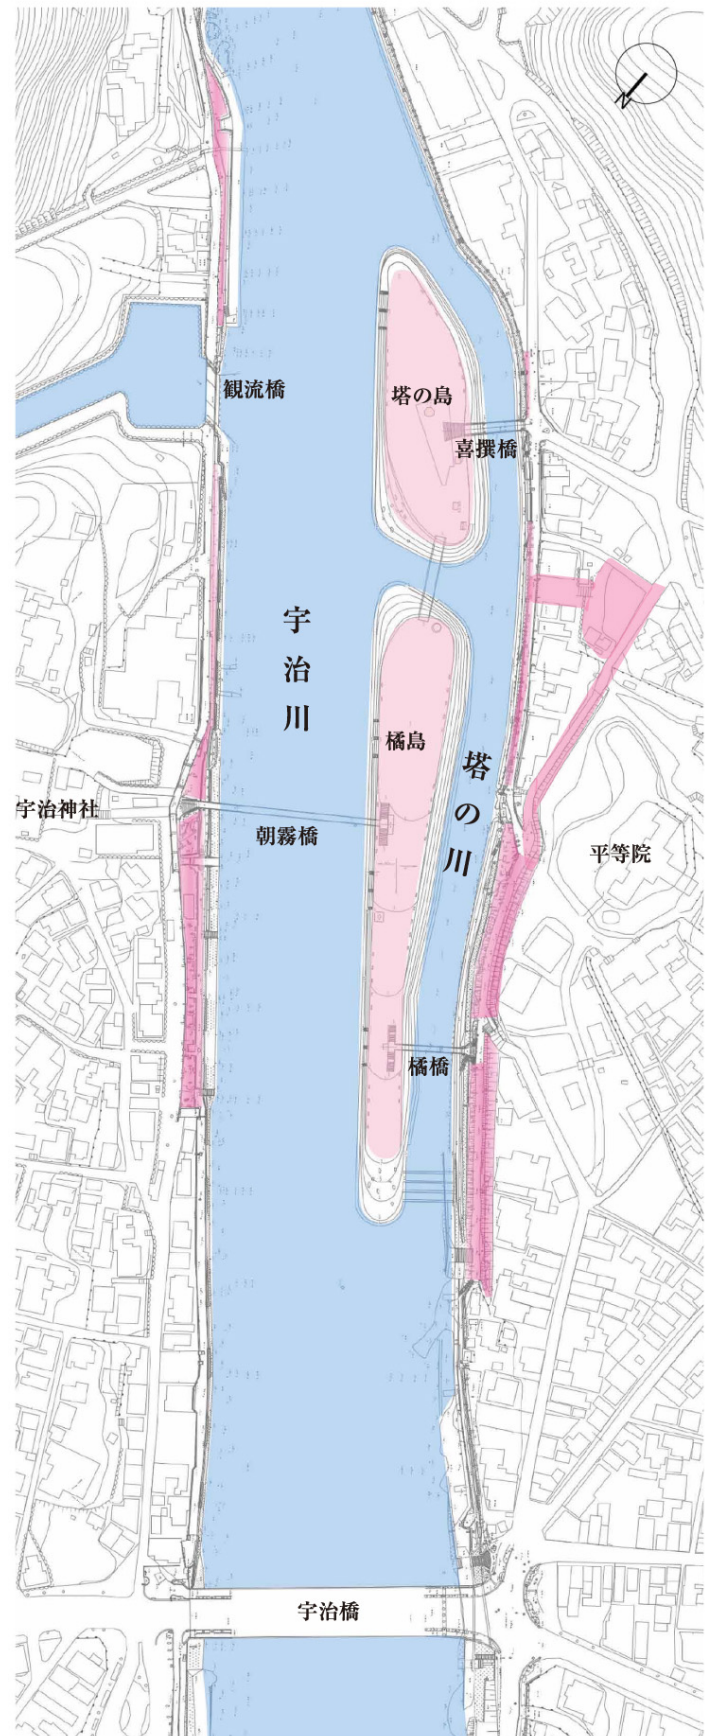

# 宇治川サクラプロジェクト植樹範囲の変更

変更前

変更後

- 宇治川サクラプロジェクトによる植樹範囲
- 宇治川塔の島地区河川整備による植樹範囲

- 宇治川サクラプロジェクトによる植樹範囲
- 宇治川塔の島地区河川整備による植樹範囲