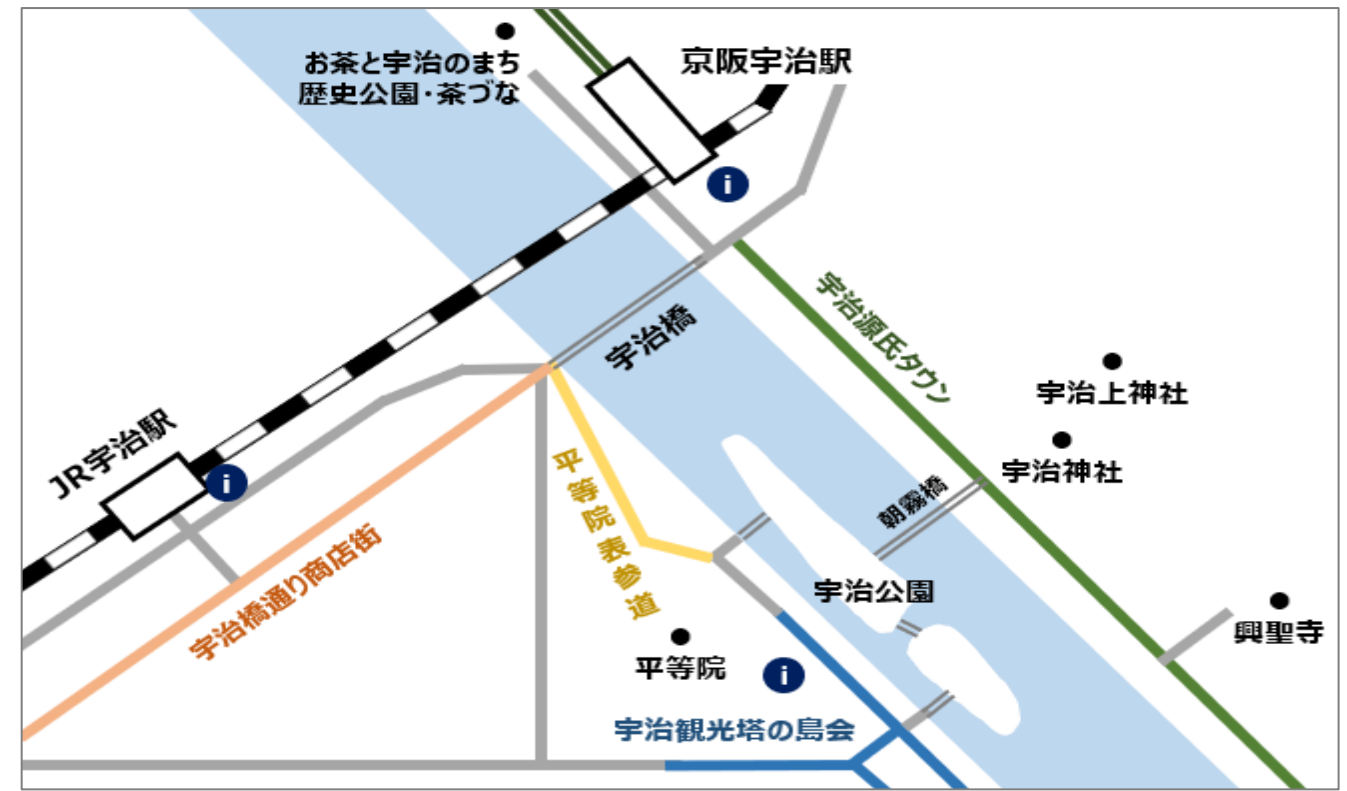

京都アニメーション × 紫式部ゆかりのまち宇治 商店街フェスタ

開催期間：2024年3月25日（月）～4月12日（金）

京都アニメーション × 「紫式部ゆかりのまち宇治」
～紫式部ゆかりのまち宇治魅力発信プロジェクト～
「響け！ユーフォニアム3」描き下ろしイラストを活用したイベントを開催します。

中宇治周辺の商店街で買い物をされた方に特製ステッカー（全3種類）をプレゼント！
宇治市にお越しの際はぜひお買い物をお楽しみください！
（場所：宇治橋通り商店街、平等院表参道、宇治源氏タウン、宇治観光塔の島会）

※ステッカーの種類はお選びいただけません。
※ステッカーは先着順、なくなり次第終了となります。

▶その他関連イベントはこちら

あぶらや 宇治市宇治壱番33-1 店内での飲食限定	さんもと 宇治市宇治妙楽155 500円以上のお買い上げ	丸五薬品 宇治市宇治妙楽158 700円（税込）以上 お買い上げ	山田園茶舗 宇治市宇治蓮華29 1,000円以上お買い上げ	通園 宇治市宇治東内1 プレミアム宇治茶お買い上げ
Antica Pizzeria L'ASINELLO 宇治市宇治妙楽41 ピッツアをお食事された方	舌にお礼を言わせたい 乱 宇治市宇治妙楽24-1 店内での飲食	赤門茶屋 宇治市宇治蓮華21 1,000円以上お買い上げ	ラーメン田中九商店 宇治市宇治蓮華9-1 ラーメンのご注文	つばめ屋 宇治市宇治東内13-3 当店でのお食事
ウエスタンバー蛍石 宇治市宇治宇文字2-7ポップスクエアビル1F 店内で飲食の方	旬菜魚庵 はせ川 宇治市宇治壱番85-1 うなぎ丼をご注文	憩和井 平等院店 宇治市宇治蓮華5-6 1,000円以上のお買い物orご飲食	蓮華茶屋 宇治市宇治蓮華23-1 店内での飲食	とにまる 茶づな本店 宇治市菟道丸山203-1 1,000円以上のお買い物orご飲食
宇治紅茶館 Supported by MLESNA TEA 宇治市宇治妙楽46-2 1,000円以上お買い上げ （ご飲食除く）	昇苑くみひも 宇治市宇治妙楽146-2 1,100円（税込）以上 お買い上げ	泉園銘茶本舗 宇治市宇治蓮華24 1,000円以上お買い上げ	六条庵 宇治市宇治蓮華5 1,000円以上お買い上げ	函館市場 京阪宇治店 宇治市宇治東内16 2,000円（税込）以上の お食事（お持ち帰り）
宇治創こころ 宇治市宇治妙楽58 指定の期間限定カクテル ご注文（1杯につき1枚）	総本家 大茶萬 宇治市宇治妙楽160-13 500円（税込）お買い上げ	お茶のかんばやし 平等院通り店 宇治市宇治蓮華28 500円（税込）以上 お買い上げ	和夢兎 宇治市宇治蓮華12 550円以上お買い上げ	福寿園 宇治茶工房 宇治市宇治山田10 館内で1,000円（税抜） 以上ご利用
うじ・はんどめいどショップ 宇治市宇治妙楽175-11 500円以上お買い上げ	Chop Chop Banh Mi 宇治市宇治妙楽41 1,000円以上お買い上げ	株式会社 宇治駿河屋 宇治市宇治蓮華41 1,000円以上お買い上げ	和夢カフェ 宇治市宇治蓮華12 1,000円以上の飲食	鮎宗 宇治市宇治塔川3 1,000円以上お買い上げ
宇治洋食屋カレー 宇治市宇治妙楽50 1,000円以上ご注文	中村製麺 宇治市宇治妙楽155 店内飲食800円以上	京料理 宇治川 宇治市宇治蓮華2-2 お食事（単品を除く）をされた方	朝日焼shop&gallery 宇治市宇治又振67番地 店舗にて1,000円以上 お買い上げ	宇治観光開発(株)宇治駐車場 宇治市宇治塔川122 2,000円以上お買い上げ
永楽屋 宇治平等院店 宇治市宇治妙楽1-1 税込3,300円以上お買い上げ	中村藤吉本店 宇治市宇治壱番10番地 1,000円以上お買い上げ	そば処 ながの 宇治市宇治蓮華25 1,300円以上ご注文	宇治茶道場 匠の館 宇治市宇治又振17-1 店内で飲食の方、または 店内商品1,500円以上お買い上げ	宇治日の出園 宇治市宇治塔川6-4 2,000円以上のご利用
お茶のかんばやし 宇治橋通本店 宇治市宇治妙楽43 500円（税込）以上 お買い上げ（喫茶利用含む）	にくがうまい店 Food Park 宇治市宇治妙楽41 税込1,000円以上のお会計	中村藤吉本店 平等院店 宇治市宇治蓮華5-1 1,000円以上お買い上げ	亀石楼 宇治市宇治紅齋29 ご利用の方全員	喜撰茶屋 宇治市宇治塔川13 売店で3,000円以上 お買い上げ
お肉の店 はりよし 宇治市宇治壱番14-2 500円以上お買い上げ	BAR Kaguya 宇治市宇治妙楽17-1 「響け！ユーフォニアム」 コラボカクテルご注文	能登椽 稲房安兼 宇治市宇治蓮華11 800円以上お買い上げ	喫茶コンソラ 宇治市宇治又振55-7 1,000円以上ご注文	塔見茶屋 宇治市宇治塔川11 1,000円以上お買い上げ・店内飲食
京の花織り hanamasa 宇治市宇治妙楽171-30 商品550円（税込） 以上購入	HOHO HOJICHA 焙茶専門店宇治本店 宇治市宇治妙楽51番地2 お土産商品1,000円以上購入	ますだ茶舗 宇治市宇治蓮華21-3 800円以上お買い上げ	京阪宇治駅前 駿河屋 宇治市宇治東内16 700円（税込）以上お買い上げ	福寿園 宇治茶亭 宇治市宇治塔川1-1 1,000円以上（お茶商品） お買い上げ
coconi 宇治市宇治妙楽16 店内でお食事または テイクアウト商品のご購入	抹茶共和国 宇治市宇治妙楽26-2 1,000円以上お買い上げ	増田茶舗 TEA STAND SHOP 宇治市宇治蓮華21-6 800円以上お買い上げ	茶房 櫟 宇治市宇治又振66-4 お食事・甘味を1,000円 以上ご利用	
GOCHIO café 宇治市宇治壱番63 1,000円以上のお買い上げ	matcha roastery 宇治市宇治妙楽146-2 1,100円（税込）以上 ご注文	三星園上林三入本店 宇治市宇治蓮華27-2 1,000円以上お買い上げ	しゅばく 宇治市宇治東内13-1 当店でのご飲食	

※対象店舗は2024年3月27日現在です
※特典内容は変更となる場合がございます