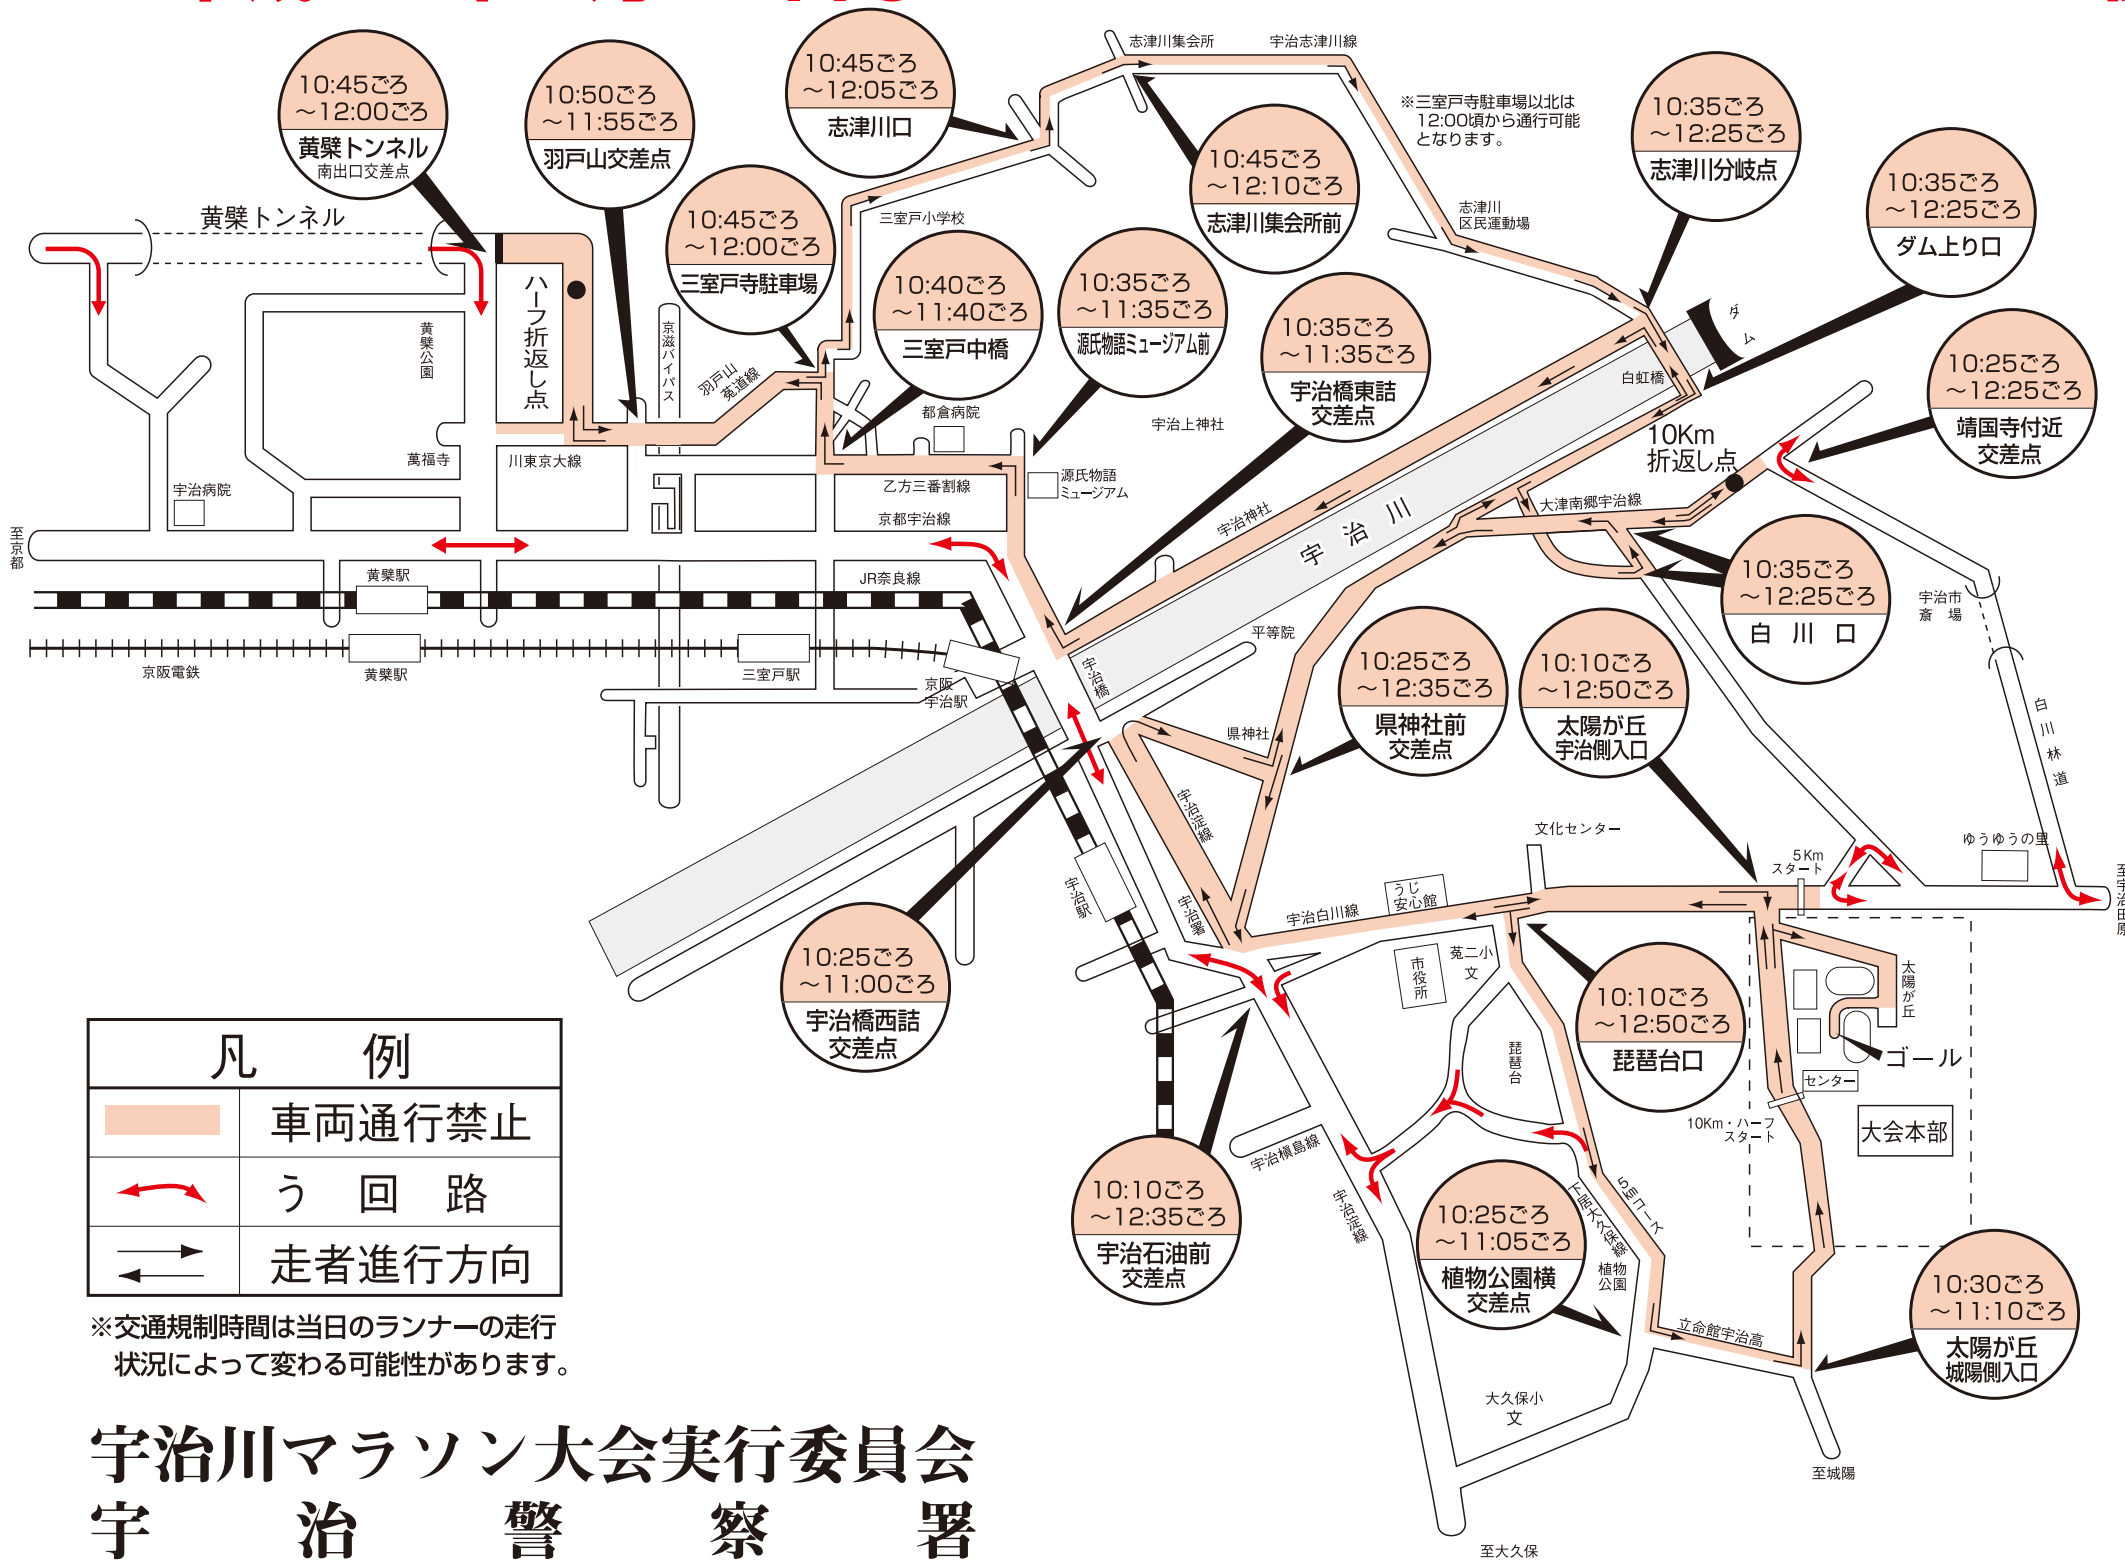

第35回 宇治川マラソン大会 コース(交通規制)略図

平成31年2月24日(日) AM10:25スタート▶PM0:50最終ゴール

凡 例	
	車両通行禁止
	う 回 路
	走者進行方向

※交通規制時間は当日のランナーの走行状況によって変わる可能性があります。

宇治川マラソン大会実行委員会
宇 治 警 察 署

ご協力をお願いします

- ★大会開催に伴い交通規制が行われますので、現場警察官等の指示に従っていただきますようよろしくお願いいたします。
- ★周辺道路でも混雑が予想されます。皆様にはご不便をおかけしますが、迂回等ご協力をお願いします。
- ★太陽が丘内は、原則として10:00から11:30(宇治側ゲートは12:50)ごろまで、公園内道路は車両の運行ができません。10:00から11:30までは駐車場から出ることもできません。